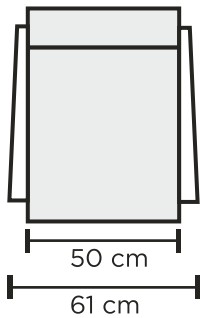

### KEINUTUOLIN MITAT

106 cm