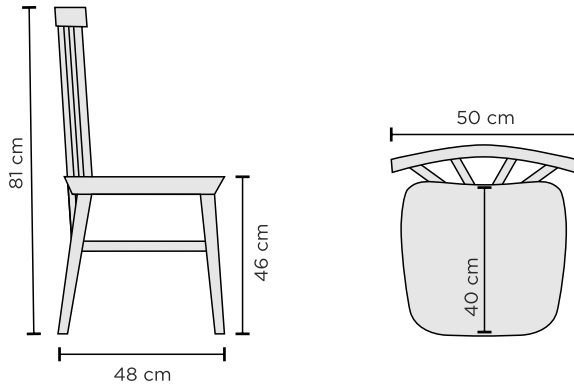

Nordic tammi,
petsattu

Valkoinen: Kansi maalattu MDF, jalat maalattua massiivikoivua.
Muut värit: Kansi MDF + tammiviilu, jalat massiivitammea.

RUOKATUOLIN MITAT

RUOKAPÖYDÄN MITAT

 Korkeus 75 cm ; Kannen paksuus 25 mm