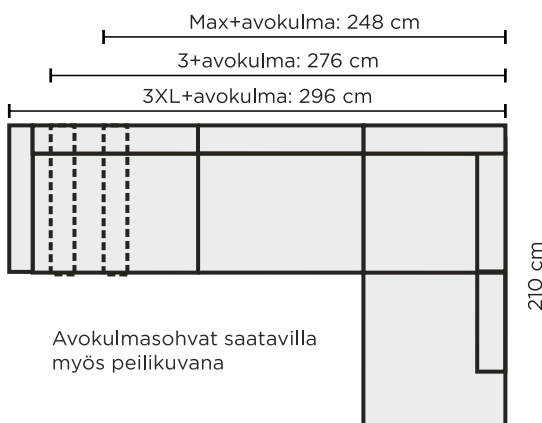

### MITAT

Max

166 cm

3 -ist.

194 cm

3XL -ist.

214 cm

Rahi

K: 46 cm

100 cm

75 cm