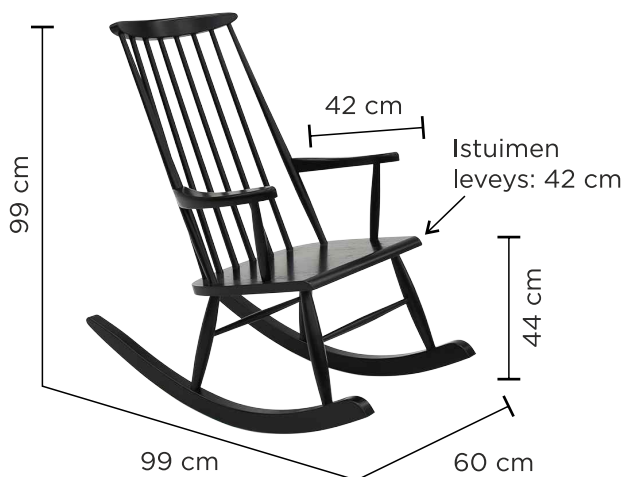

TAMMI-MUSTA

 PÖYTÄ: Runko mustaksi maalattua massiivikoivua, kansi lakattu tammiviilu + MDF-levy.

 TUOLI: Runko mustaksi maalattua massiivikoivua, istuin lakattu tammiviilu + MDF-levy.

RUOKAPÖYDÄN MITAT (korkeus 75 cm)

RUOKATUOLIN MITAT

KEINUTUOLIN MITAT

KEINUTUOLIN VÄRIT JA MATERIAALIT

Rungon materiaali: Massiivikoivu
Istuimen materiaali: MDF+tammiviilu
Rungon väri: Musta
Istuimen väri: Musta