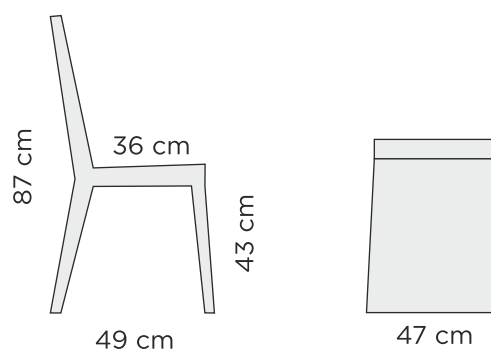

RUOKATUOLIN MITAT