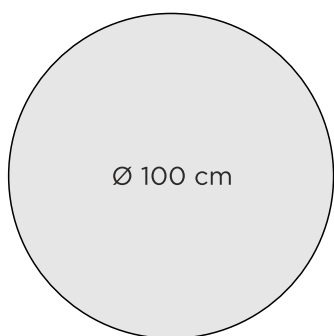

TAMMI-MUSTA

 PÖYTÄ: Runko mustaksi maalattua massiivikoivua, kansi lakattu tammiviilu + MDF-levy.

 TUOLI: Runko mustaksi maalattua massiivikoivua, istuin lakattu tammiviilu + MDF-levy.

RUOKAPÖYDÄN MITAT (korkeus 75 cm)