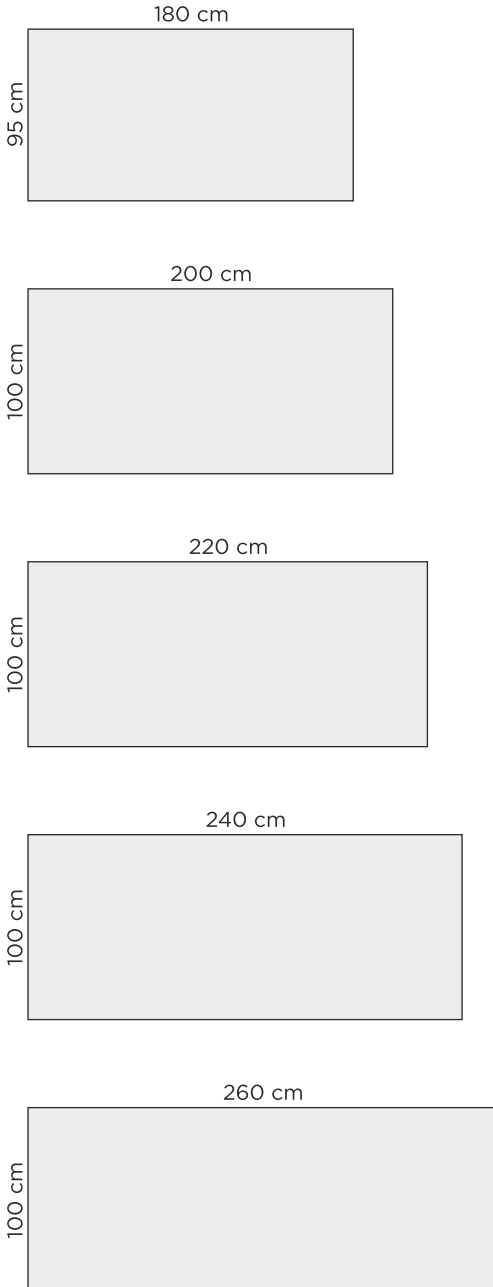

DIMENSIO

DIMENSIO

MUUNNELTAVUUS

1. Valitse pöydän koko
2. Valitse kansiprofiili
3. Valitse jalkamalli
4. Valitse kannen väri

VÄRIVAIHTOEHDOT

RUOKAPÖYTIIEN KOKOVAIHTOEHDOT

KANSIPROFIILIVAIHTOEHDOT (paksuus 29 mm) Tammiviilutettu MDF (valkoinen: maalattu MDF)

Kansi 1, viistetty reuna

Kansi 2, suora reuna

JALKAVAIHTOEHDOT

PILARI,
tammiviilutettu MDF
(valkoinen: maalattu MDF).

Pöydän korkeus:
74 cm

SORVATTU,
mustalla metalliholkilla,
massiivitammea
(valkoinen: massiivikoivua).
Kaksi kiinnitysvaihtoehtoa.

Pöydän korkeus:
74,5 cm

VERSO,
massiivitammea
(valkoinen: massiivikoivua).

Pöydän korkeus:
72,5 cm

PÄÄTYJATKOKANSI

ERIKOISKOOT

Dimensio pöydästä saatavana myös erikoiskoot:
Kannen lyhennys 5 cm välein (lisähinta).