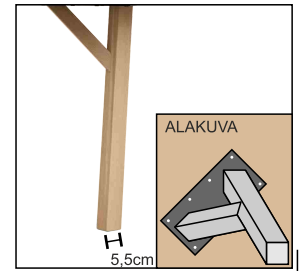

DIMENSIO

DIMENSIO

MUUNNELTAVUUS

1. Valitse pöydän koko
2. Valitse kansiprofiili
3. Valitse jalkamalli
4. Valitse kannen väri

VÄRIVAIHTOEHDOT

RUOKAPÖYTIIEN KOKOVAIHTOEHDOT

KANSIPROFIILIVAIHTOEHDOT (paksuus 29 mm) Tammiviilutettu MDF (valkoinen: maalattu MDF)

Kansi 1, viistetty reuna

Kansi 2, suora reuna

JALKAVAIHTOEHDOT

PILARI,
tammiviilutettu MDF
(valkoinen: maalattu MDF).

Pöydän korkeus:
74 cm

SORVATTU,
mustalla metalliholkilla,
massiivitammea
(valkoinen: massiivikoivua).
Kaksi kiinnitysvaihtoehtoa.

Pöydän korkeus:
74,5 cm

VERSO,
massiivitammea
(valkoinen: massiivikoivua).

Pöydän korkeus:
72,5 cm

PÄÄTYJATKOKANSI

ERIKOISKOOT

Dimensio pöydästä saatavana myös erikoiskoot:
Kannen lyhennys 5 cm välein (lisähinta).