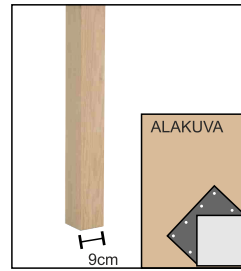

DIMENSIO

DIMENSIO

MUUNNELTAVUUS

1. Valitse pöydän koko
2. Valitse kansiprofiili
3. Valitse jalkamalli
4. Valitse kannen väri

VÄRIVAIHTOEHDOT

RUOKAPÖYTIIEN KOKOVAIHTOEHDOT

KANSIPROFIILIVAIHTOEHDOT (paksuus 29 mm) Tammiviilutettu MDF (valkoinen: maalattu MDF)

Kansi 1, viistetty reuna

Kansi 2, suora reuna

JALKAVAIHTOEHDOT

PILARI,
tammiviilutettu MDF
(valkoinen: maalattu MDF).

Pöydän korkeus:
74 cm

SORVATTU,
mustalla metalliholkilla,
massiivitammea
(valkoinen: massiivikoivua).
Kaksi kiinnitysvaihtoehtoa.

Pöydän korkeus:
74,5 cm

VERSO,
massiivitammea
(valkoinen: massiivikoivua).

Pöydän korkeus:
72,5 cm

PÄÄTYJATKOKANSI

ERIKOISKOOT

Dimensio pöydästä saatavana myös erikoiskoot:
Kannen lyhennys 5 cm välein (lisähinta).