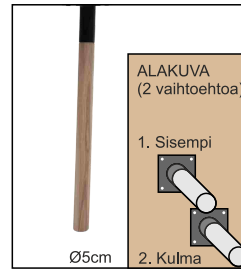

Kansi 1, viistetty reuna

Kansi 2, suora reuna

JALKAVAIHTOEHDOT

PILARI,
tammiviilutettu MDF
(valkoinen: maalattu MDF).

Pöydän korkeus:
74 cm

SORVATTU,
mustalla metalliholkilla,
massiivitammea
(valkoinen: massiivikoivua).
Kaksi kiinnitysvaihtoehtoa.

Pöydän korkeus:
74,5 cm

VERSO,
massiivitammea
(valkoinen: massiivikoivua).

Pöydän korkeus:
72,5 cm

PÄÄTYJATKOKANSI

ERIKOISKOOT

Dimensio pöydästä saatavana myös erikoiskoot:
Kannen lyhennys 5 cm välein (lisähinta).