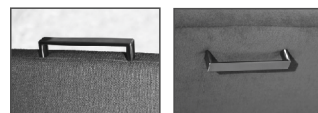

KUVA

Kokoonpano: Aurora pöytä (100x220cm), öljytty tammi. Contrast tuolit, Labrador 06 -nahka, öljytty tammi.

CONTRAST

Korkeaselkäinen Contrast-ruokatuoli tuo eleganttia mukavuutta ruokapöydän äärelle. Linjakas ruokatuoli valmistetaan massiivipuusta. Tuolin korkealaatuiset pehmusteet sekä ympäriverhoiltu istuinosa miellyttävät silmää ja tarjoavat sopivasti pehmeyttä ryhdikkääseen istumiseen.

MUUNNELTAVUUS

- Valitse verhoilumateriaali
- Valitse jalkojen puuväri

LISÄVARUSTEET

- Lisähuppu (irallinen)
- Metallikahva (kiinnitetty päälle tai taakse)

JALKOJEN VÄRIVAIHTOEHDOT

TUOLI