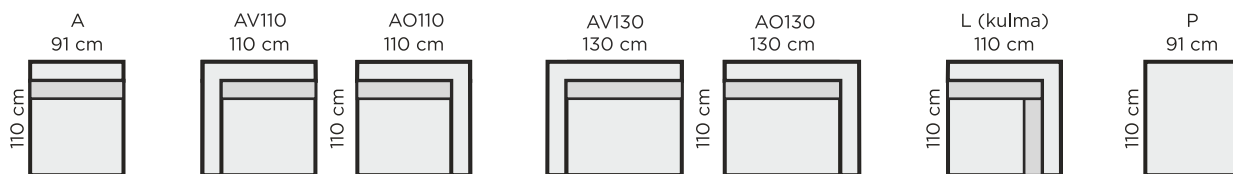

MITAT

MODULIOSAT

L-osan pienempi selkätyyny

AV ja AO osat voidaan hyödyntää kulmaosana tämän tyynyn avulla. Käätisyys V/O mainittava tilaussessa.

ESIMERKKIKOKOONPANOJA (osakytKentä n. +0,5cm)