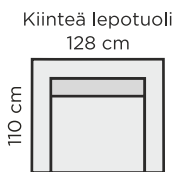

MITAT

MODULIOSAT

L-osan pienempi selkätyyny

AV ja AO osat voidaan hyödyntää kulmaosana tämän tyynyn avulla. Käätisyys V/O mainittava tilaussessa.

ESIMERKKIKOKOONPANOJA (osakytKentä n. +0,5cm)