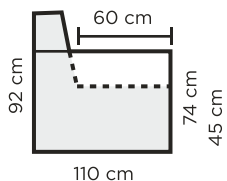

MITAT

MODULIOSAT

L-osan pienempi selkätyyny

AV ja AO osat voidaan hyödyntää kulmaosana tämän tyynyn avulla. Käätisyys V/O mainittava tilaussessa.

ESIMERKKIKOKOONPANOJA (osakytKentä n. +0,5cm)