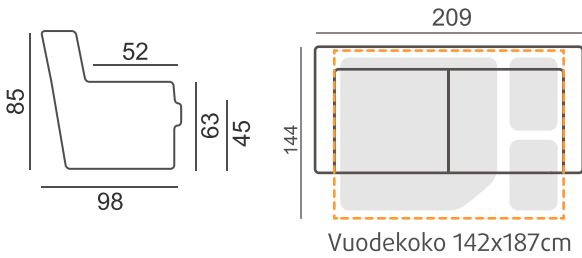

Kokoonpanot ja mitat

Painoja:	AJ: 20 kg	D2: 50 kg
	B: 33 kg	RJ divaani: 30 kg
	C: 37 kg	LP2 Avokulma: 57 kg

MODULIOSAT

3-IST. VUODESOHVA EASY -MEKANISMILLA

LEPOTUOLI

- Hard -vahtomuovi-istuin.
- Pyörivä sakarajalka (musta tai kromattu) tai tammijalat (musta tai öljytty).