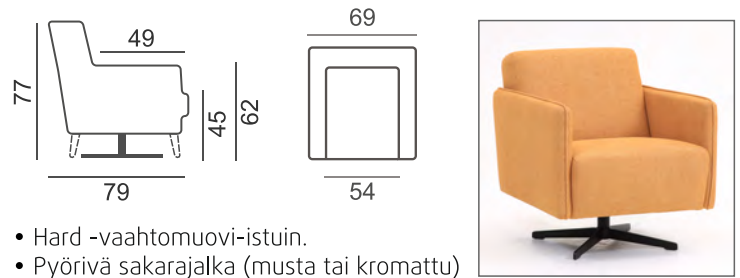

Kokoonpanot ja mitat

Painoja:	AJ: 20 kg	D2: 50 kg
	B: 33 kg	RJ divaani: 30 kg
	C: 37 kg	LP2 Avokulma: 57 kg

MODULIOSAT

3-IST. VUODESOHVA EASY -MEKANISMILLA

LEPOTUOLI

- Hard -vahtomuovi-istuin.
- Pyörivä sakarajalka (musta tai kromattu) tai tammijalat (musta tai öljytty).