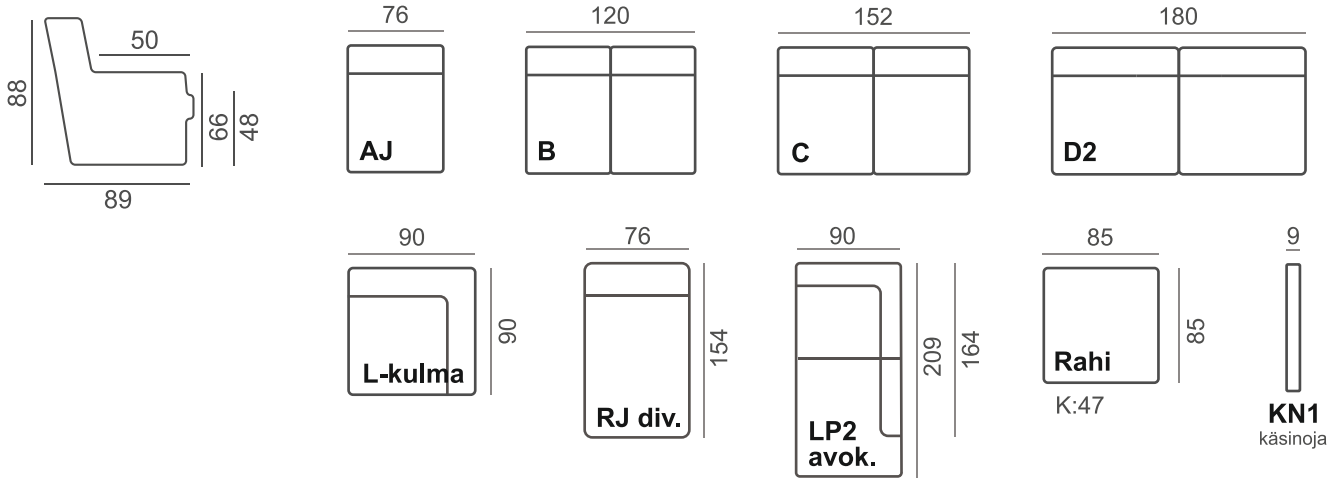

Kokoonpanot ja mitat

Painoja:	AJ: 20 kg	D2: 50 kg
	B: 33 kg	RJ divaani: 30 kg
	C: 37 kg	LP2 Avokulma: 57 kg

MODULIOSAT

3-IST. VUODESOHVA EASY -MEKANISMILLA

LEPOTUOLI

- Hard -vahtomuovi-istuin.
- Pyörivä sakarajalka (musta tai kromattu) tai tammijalat (musta tai öljytty).