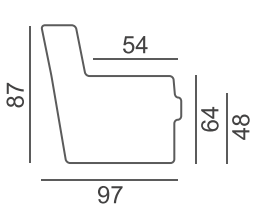

SOHVAT

VUODESOHVAT

3-ist. vuodesohva