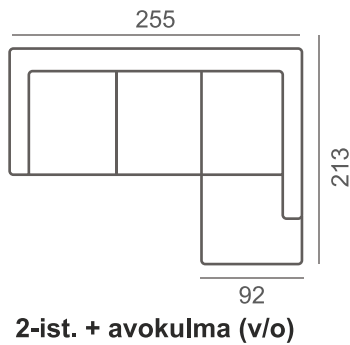

SOHVAT

VUODESOHVAT

3-ist. vuodesohva