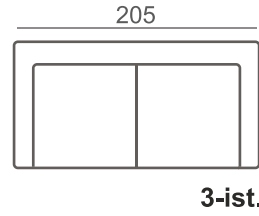

SOHVAT

VUODESOHVAT

3-ist. vuodesohva