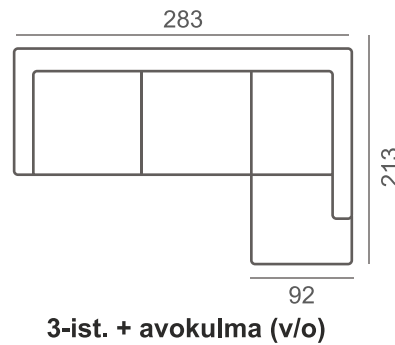

SOHVAT

VUODESOHVAT

3-ist. vuodesohva