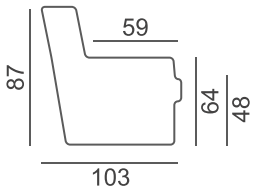

VUODESOHVAT

3-ist. vuodesohva