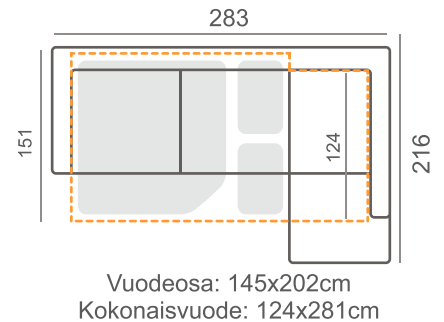

3-ist. vuodesohva + avokulma (v/o)