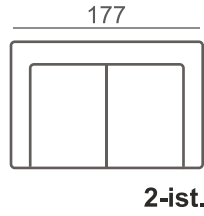

SOHVAT

VUODESOHVAT

3-ist. vuodesohva