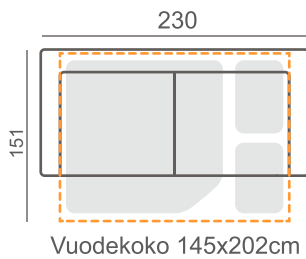

VUODESOHVAT

3-ist. vuodesohva