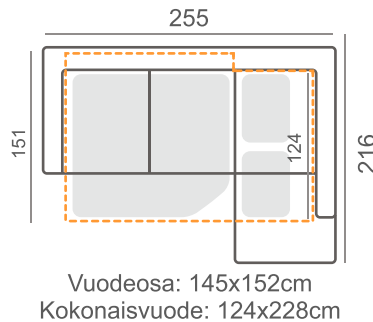

2-ist. vuodesohva + avokulma (v/o)