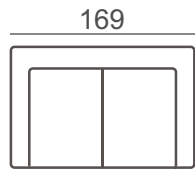

## JALKAMALLI

126/20 (vakio)

133/20 (vaihtoehtoinen malli)\*

\* jalkamalli sokkelin kanssa

Väri vaihtoehdot (massiivitammea)

ÖljyTTY  
tammi

Musta  
tammi

**SOHVAT**

Nojatuoli

2-ist.

Max

3-ist. 2-tyynyä

3-ist. 3-tyynyä

Max + avokulma (v/o)

3-ist. 2-tyynyllä + avokulma (v/o)

3-ist. 3-tyynyllä + avokulma (v/o)