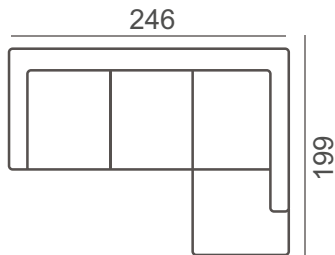

## JALKAMALLI

126/20 (vakio)

133/20 (vaihtoehtoinen malli)\*

\* jalkamalli sokkelin kanssa

Väri vaihtoehdot (massiivitammea)

ÖljyTTY  
tammi

Musta  
tammi

**SOHVAT**

Nojatuoli

2-ist.

Max

3-ist. 2-tyynyä

3-ist. 3-tyynyä

Max + avokulma (v/o)

3-ist. 2-tyynyllä + avokulma (v/o)

3-ist. 3-tyynyllä + avokulma (v/o)