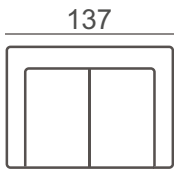

## JALKAMALLI

126/20 (vakio)

133/20 (vaihtoehtoinen malli)\*

\* jalkamalli sokkelin kanssa

Väri vaihtoehdot (massiivitammea)

ÖljyTTY  
tammi

Musta  
tammi

**SOHVAT**

Nojatuoli

2-ist.

Max

3-ist. 2-tyynyä

3-ist. 3-tyynyä

Max + avokulma (v/o)

3-ist. 2-tyynyllä + avokulma (v/o)

3-ist. 3-tyynyllä + avokulma (v/o)