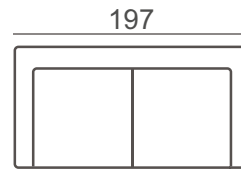

## JALKAMALLI

126/20 (vakio)

133/20 (vaihtoehtoinen malli)\*

\* jalkamalli sokkelin kanssa

Väri vaihtoehdot (massiivitammea)

ÖljyTTY  
tammi

Musta  
tammi

**SOHVAT**

Nojatuoli

2-ist.

Max

3-ist. 2-tyynyä

3-ist. 3-tyynyä

Max + avokulma (v/o)

3-ist. 2-tyynyllä + avokulma (v/o)

3-ist. 3-tyynyllä + avokulma (v/o)