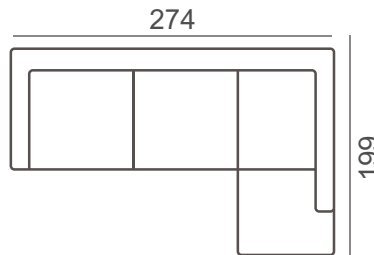

## JALKAMALLI

126/20 (vakio)

133/20 (vaihtoehtoinen malli)\*

\* jalkamalli sokkelin kanssa

Väri vaihtoehdot (massiivitammea)

ÖljyTTY  
tammi

Musta  
tammi

**SOHVAT**

Nojatuoli

2-ist.

Max

3-ist. 2-tyynyä

3-ist. 3-tyynyä

Max + avokulma (v/o)

3-ist. 2-tyynyllä + avokulma (v/o)

3-ist. 3-tyynyllä + avokulma (v/o)