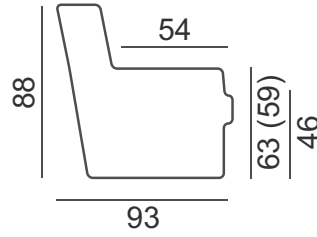

## JALKAMALLI

126/20 (vakio)

133/20 (vaihtoehtoinen malli)\*

\* jalkamalli sokkelin kanssa

Väri vaihtoehdot (massiivitammea)

ÖljyTTY  
tammi

Musta  
tammi

**SOHVAT**

Nojatuoli

2-ist.

Max

3-ist. 2-tyynyä

3-ist. 3-tyynyä

Max + avokulma (v/o)

3-ist. 2-tyynyllä + avokulma (v/o)

3-ist. 3-tyynyllä + avokulma (v/o)