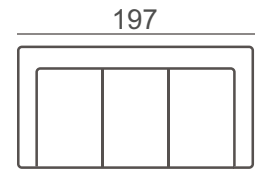

## JALKAMALLI

126/20 (vakio)

133/20 (vaihtoehtoinen malli)\*

\* jalkamalli sokkelin kanssa

Väri vaihtoehdot (massiivitammea)

ÖljyTTY  
tammi

Musta  
tammi

**SOHVAT**

Nojatuoli

2-ist.

Max

3-ist. 2-tyynyä

3-ist. 3-tyynyä

Max + avokulma (v/o)

3-ist. 2-tyynyllä + avokulma (v/o)

3-ist. 3-tyynyllä + avokulma (v/o)