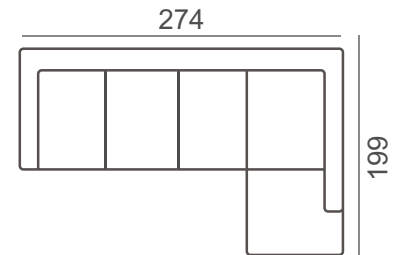

## JALKAMALLI

126/20 (vakio)

133/20 (vaihtoehtoinen malli)\*

\* jalkamalli sokkelin kanssa

Väri vaihtoehdot (massiivitammea)

ÖljyTTY  
tammi

Musta  
tammi

**SOHVAT**

Nojatuoli

2-ist.

Max

3-ist. 2-tyynyä

3-ist. 3-tyynyä

Max + avokulma (v/o)

3-ist. 2-tyynyllä + avokulma (v/o)

3-ist. 3-tyynyllä + avokulma (v/o)