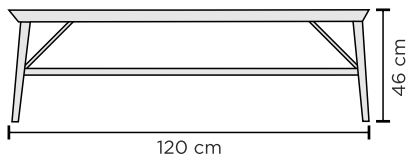

* = Ruokapöydän mustassa väri vaihtoehdossa runko maalattua koivua ja kansi tammiviilutettua MDF -levyä.

RUOKATUOLIN MITAT

RUOKAPÖYTIEN MITAT

(korkeus: 73 cm)

Jatkopöytä
Ø = 110 cm / 110 x 155 cm

SAAREKETUOLIN MITAT

BAARIPÖYDÄN MITTA

(korkeus: 93 cm)

PENKIN MITAT

TYÖPÖYDÄN MITTA

(korkeus: 73,5 cm)