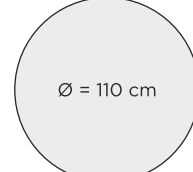

* = Ruokapöydän mustassa väri vaihtoehdossa runko maalattua koivua ja kansi tammiviilutettua MDF -levyä.

RUOKATUOLIN MITAT

RUOKAPÖYTIEN MITAT

(korkeus: 73 cm)

Jatkopöytä
Ø = 110 cm / 110 x 155 cm

SAAREKETUOLIN MITAT

BAARIPÖYDÄN MITTA

(korkeus: 93 cm)

PENKIN MITAT

TYÖPÖYDÄN MITTA

(korkeus: 73,5 cm)