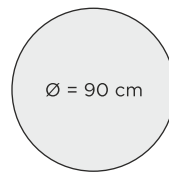

* = Ruokapöydän mustassa väri vaihtoehdossa runko maalattua koivua ja kansi tammiviilutettua MDF -levyä.

RUOKATUOLIN MITAT

RUOKAPÖYTIEN MITAT

(korkeus: 73 cm)

Jatkopöytä
Ø = 110 cm / 110 x 155 cm

SAAREKETUOLIN MITAT

BAARIPÖYDÄN MITTA

(korkeus: 93 cm)

PENKIN MITAT

TYÖPÖYDÄN MITTA

(korkeus: 73,5 cm)