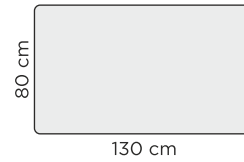

* = Ruokapöydän mustassa väri vaihtoehdossa runko maalattua koivua ja kansi tammiviilutettua MDF -levyä.

RUOKATUOLIN MITAT

RUOKAPÖYTIEN MITAT

(korkeus: 73 cm)

Jatkopöytä
Ø = 110 cm / 110 x 155 cm

SAAREKETUOLIN MITAT