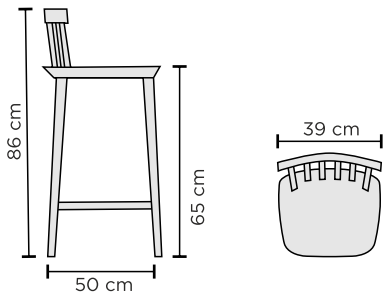

* = Ruokapöydän mustassa väri vaihtoehdossa runko maalattua koivua ja kansi tammiviilutettua MDF -levyä.

RUOKATUOLIN MITAT

RUOKAPÖYTIEN MITAT

(korkeus: 73 cm)

Jatkopöytä
Ø = 110 cm / 110 x 155 cm

SAAREKETUOLIN MITAT

BAARIPÖYDÄN MITTA

(korkeus: 93 cm)

PENKIN MITAT

TYÖPÖYDÄN MITTA

(korkeus: 73,5 cm)