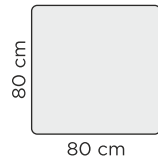

* = Ruokapöydän mustassa väri vaihtoehdossa runko maalattua koivua ja kansi tammiviilutettua MDF -levyä.

RUOKATUOLIN MITAT

RUOKAPÖYTIEN MITAT

(korkeus: 73 cm)

Jatkopöytä
Ø = 110 cm / 110 x 155 cm

SAAREKETUOLIN MITAT

BAARIPÖYDÄN MITTA

(korkeus: 93 cm)

PENKIN MITAT

TYÖPÖYDÄN MITTA

(korkeus: 73,5 cm)