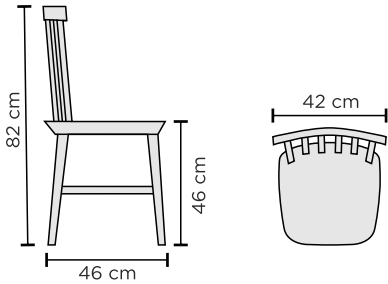

* = Ruokapöydän mustassa väri vaihtoehdossa runko maalattua koivua ja kansi tammiviilutettua MDF -levyä.

RUOKATUOLIN MITAT

RUOKAPÖYTIEN MITAT

(korkeus: 73 cm)

Jatkopöytä
Ø = 110 cm / 110 x 155 cm

SAAREKETUOLIN MITAT

BAARIPÖYDÄN MITTA

(korkeus: 93 cm)

PENKIN MITAT

TYÖPÖYDÄN MITTA

(korkeus: 73,5 cm)