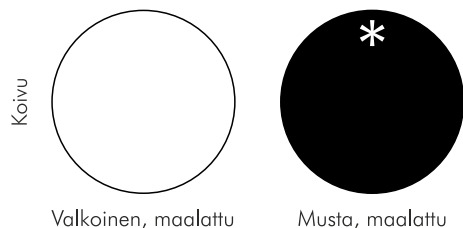

KUVA

Aino pöytä Ø110cm, tammi-musta.
Aino tuolit, tammi-musta - lakattu tammi.

AINO

Aino-ruokapöytä on kestävä, käsityönä valmistettu kaunis kaluste. Täysipuinen ruokapöytä kestää aikaa ja sisustuksen vaihtelua. Sen äärelle sopivat hienosti monenlaiset ruokatuolit, mutta monelle varma valinta on klassinen Aino-pinnatuoli. Kauniin perinteistä linjaa edustaa myös muut Aino sarjan tuotteet: baaripöytä, saareketuoli, penkki ja työpöytä.

MUUNNELTAVUUS

- Valitse koko
- Valitse puuväri(t)

VÄRIVAIHTOEHDOT

Lakattu tammi

Teak, petsattu

Musta, petsattu

Smoked, petsattu

Nordic, petsattu

* = Ruokapöydän mustassa väri vaihtoehdossa runko maalattua koivua ja kansi tammiviilutettua MDF -levyä.

RUOKATUOLIN MITAT

RUOKAPÖYTIEN MITAT

(korkeus: 73 cm)

Jatkopöytä
Ø = 110 cm / 110 x 155 cm

SAAREKETUOLIN MITAT