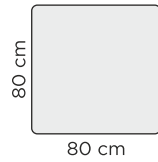

* = Ruokapöydän mustassa väri vaihtoehdossa runko maalattua koivua ja kansi tammiviilutettua MDF -levyä.

RUOKATUOLIN MITAT

RUOKAPÖYTIEN MITAT

(korkeus: 73 cm)

Jatkopöytä
Ø = 110 cm / 110 x 155 cm

SAAREKETUOLIN MITAT