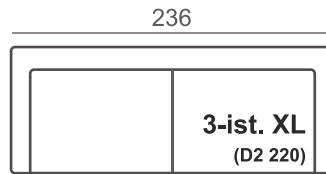

Sohvat, 3-istuttavat