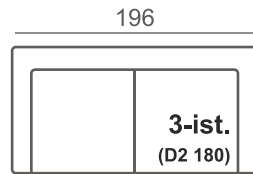

Sohvat, 3-istuttavat