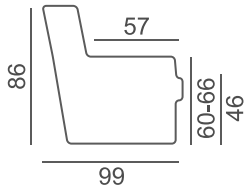

### Kokoonpanot ja mitat

Huom! Kaikkiin sohvakokoonpanoihin sisältyy 2 kpl koristetyynyjä (40x50cm) samalla materiaalilla ja värillä verhoiltuna kuin valittu sohvakokoonpano.