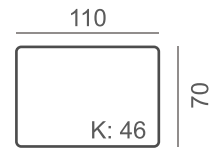

Kokoonpanot ja mitat

Huom! Kaikkiin sohvakokoonpanoihin sisältyy 2 kpl koristetyynyjä (40x50cm) samalla materiaalilla ja värillä verhoiltuna kuin valittu sohvakokoonpano.

Sohvat, 3-istuttavat

Rahi

Huom! Ainoastaan soft -pehmusteella

Avokulmasohvat