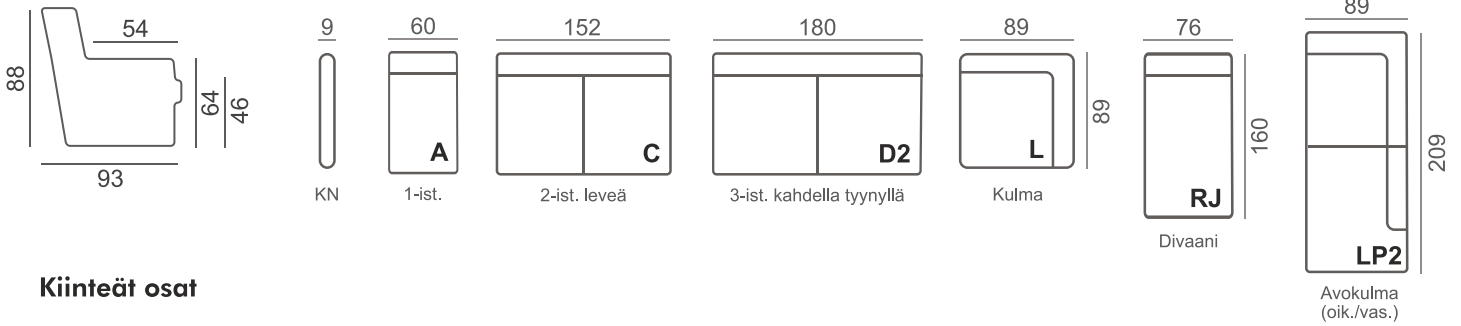

MODULIT JA KIINTEÄT OSAT

Moduliosat

Kiinteät osat