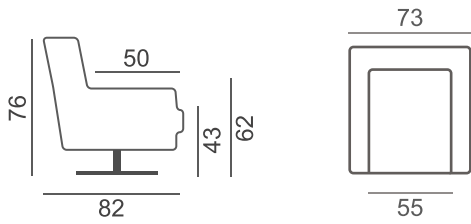

MODULIT JA KIINTEÄT OSAT

Moduliosat

Kiinteät osat

LEPOTUOLI

Lepotuoli:
Pyörivä sakarajalka (musta tai kromattu) tai tammijalat (musta tai öljytty).

VUODESOHVAT