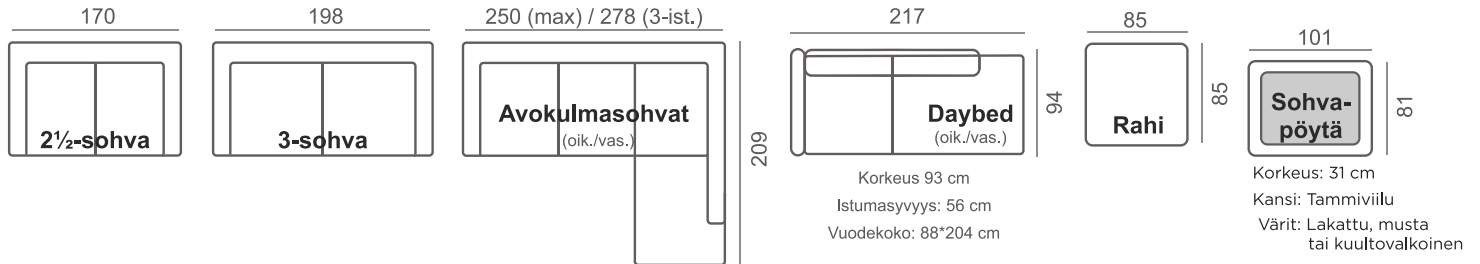

MODULIT JA KIINTEÄT OSAT

Moduliosat

Kiinteät osat

LEPOTUOLI

Lepotuoli:
Pyörivä sakarajalka (musta tai kromattu) tai tammijalat (musta tai öljytty).

VUODESOHVAT