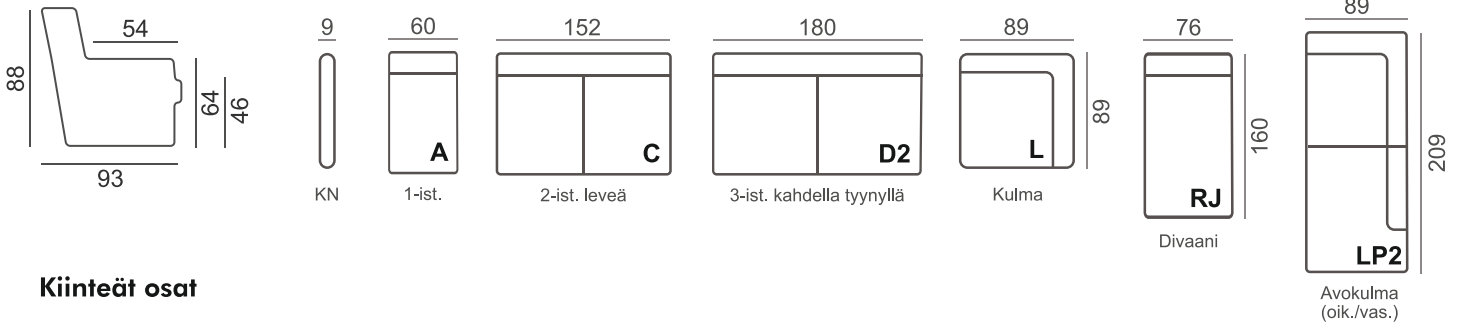

MODULIT JA KIINTEÄT OSAT

Moduliosat

Kiinteät osat