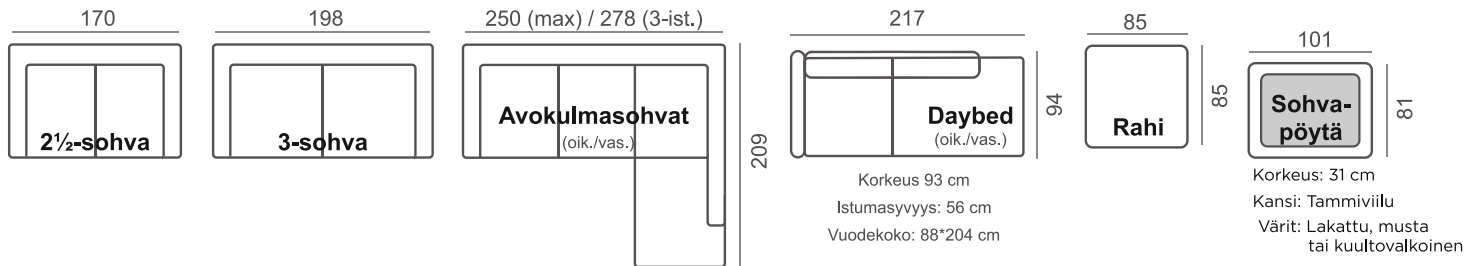

MODULIT JA KIINTEÄT OSAT

Moduliosat

Kiinteät osat

LEPOTUOLI

Lepotuoli:
Pyörivä sakarajalka (musta tai kromattu) tai tammijalka (musta tai öljytty).

VUODESOHVAT