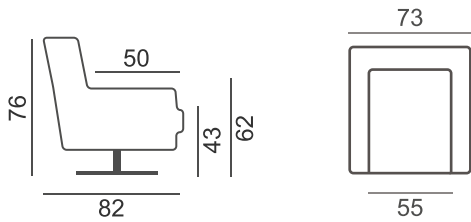

MODULIT JA KIINTEÄT OSAT

Moduliosat

Kiinteät osat

LEPOTUOLI

Lepotuoli:
Pyörivä sakarajalka (musta tai kromattu) tai tammijalka (musta tai öljytty).

VUODESOHVAT