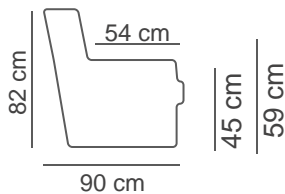

Kokoonpanot ja mitat

PAINOT:

2.5-ist. =43 kg

3-ist. =48 kg

2.5-ist.+avok. =38+56 kg

3-ist.+avok. =43+56 kg

Vuodesohva =64 kg

KIINTEÄT SOHVAT

VUODESOHVA

Vuodekoko: 186*137 cm

3-ist. vuodesohva
Easy Plus -mekanismilla