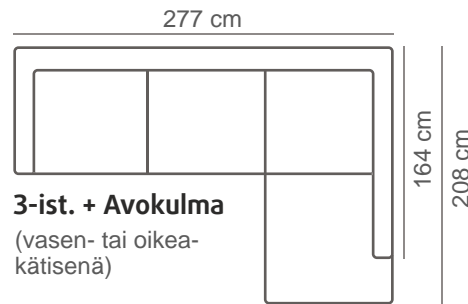

Kokoonpanot ja mitat

PAINOT:

2.5-ist. =43 kg

3-ist. =48 kg

2.5-ist.+avok. =38+56 kg

3-ist.+avok. =43+56 kg

Vuodesohva =64 kg

KIINTEÄT SOHVAT

VUODESOHVA

Vuodekoko: 186*137 cm

3-ist. vuodesohva
Easy Plus -mekanismilla