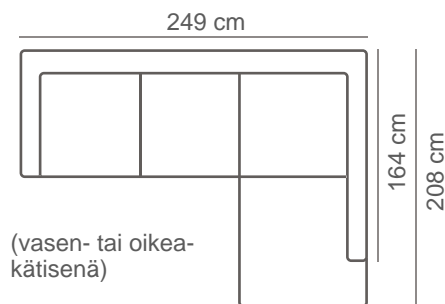

Kokoonpanot ja mitat

PAINOT:

2.5-ist. =43 kg

3-ist. =48 kg

2.5-ist.+avok. =38+56 kg

3-ist.+avok. =43+56 kg

Vuodesohva =64 kg

KIINTEÄT SOHVAT

VUODESOHVA

Vuodekoko: 186*137 cm

3-ist. vuodesohva
Easy Plus -mekanismilla