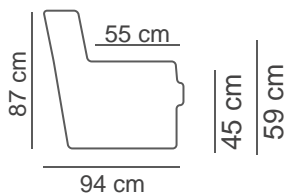

Kokoonpanot ja mitat

PAINOT:

2.5-ist. =43 kg

3-ist. =48 kg

2.5-ist.+avok. =38+56 kg

3-ist.+avok. =43+56 kg

Vuodesohva =64 kg

KIINTEÄT SOHVAT

VUODESOHVA

Vuodekoko: 186*137 cm

3-ist. vuodesohva
Easy Plus -mekanismilla