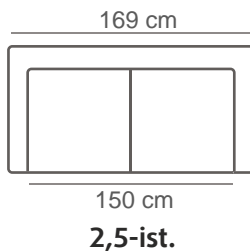

Kokoonpanot ja mitat

PAINOT:

2.5-ist. =43 kg

3-ist. =48 kg

2.5-ist.+avok. =38+56 kg

3-ist.+avok. =43+56 kg

Vuodesohva =64 kg

KIINTEÄT SOHVAT

VUODESOHVA

Vuodekoko: 186*137 cm

3-ist. vuodesohva
Easy Plus -mekanismilla