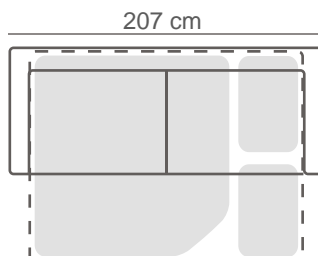

Kokoonpanot ja mitat

PAINOT:

2.5-ist. =43 kg

3-ist. =48 kg

2.5-ist.+avok. =38+56 kg

3-ist.+avok. =43+56 kg

Vuodesohva =64 kg

KIINTEÄT SOHVAT

VUODESOHVA

Vuodekoko: 186*137 cm

3-ist. vuodesohva
Easy Plus -mekanismilla