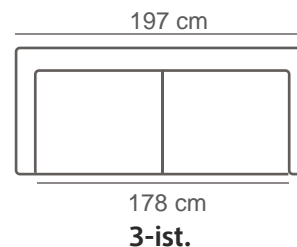

Kokoonpanot ja mitat

PAINOT:

2.5-ist. =43 kg

3-ist. =48 kg

2.5-ist.+avok. =38+56 kg

3-ist.+avok. =43+56 kg

Vuodesohva =64 kg

KIINTEÄT SOHVAT

VUODESOHVA

Vuodekoko: 186*137 cm

3-ist. vuodesohva
Easy Plus -mekanismilla