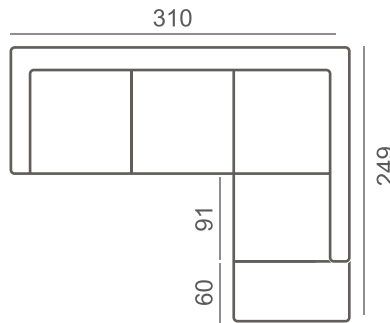

Massiivitammi

Tammi

Musta,
petsattu

Mitat

Painot:
 D2180: 58 kg
 D2200: 66 kg
 D2180+avok.: 50+63 kg
 D2200+avok.: 58+63 kg
 Rahi: 12 kg

MITAT JA KOKOONPANOT

D2-180 + Avokulma (V/O)

D2-200 + Avokulma (V/O)