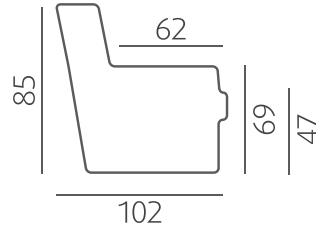

Massiivitammi

Tammi

Musta,
petsattu

Mitat

Painot:
 D2180: 58 kg
 D2200: 66 kg
 D2180+avok.: 50+63 kg
 D2200+avok.: 58+63 kg
 Rahi: 12 kg

MITAT JA KOKOONPANOT

D2-180 + Avokulma (V/O)

D2-200 + Avokulma (V/O)