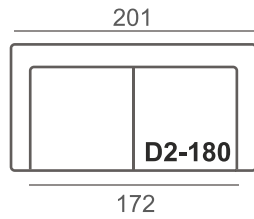

Massiivitammi

Tammi

Musta,
petsattu

Mitat

Painot:
 D2180: 58 kg
 D2200: 66 kg
 D2180+avok.: 50+63 kg
 D2200+avok.: 58+63 kg
 Rahi: 12 kg

MITAT JA KOKOONPANOT

D2-180 + Avokulma (V/O)

D2-200 + Avokulma (V/O)