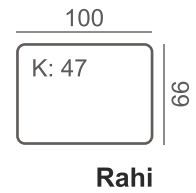

Massiivitammi

Tammi

Musta,
petsattu

Mitat

Painot:
 D2180: 58 kg
 D2200: 66 kg
 D2180+avok.: 50+63 kg
 D2200+avok.: 58+63 kg
 Rahi: 12 kg

MITAT JA KOKOONPANOT

D2-180 + Avokulma (V/O)

D2-200 + Avokulma (V/O)