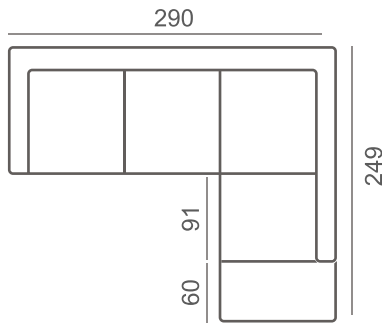

Massiivitammi

Tammi

Musta,
petsattu

Mitat

Painot:
 D2180: 58 kg
 D2200: 66 kg
 D2180+avok.: 50+63 kg
 D2200+avok.: 58+63 kg
 Rahi: 12 kg

MITAT JA KOKOONPANOT

D2-180 + Avokulma (V/O)

D2-200 + Avokulma (V/O)