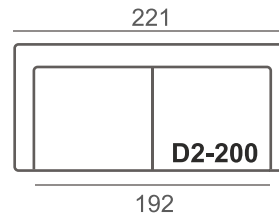

Massiivitammi

Tammi

Musta,
petsattu

Mitat

Painot:
 D2180: 58 kg
 D2200: 66 kg
 D2180+avok.: 50+63 kg
 D2200+avok.: 58+63 kg
 Rahi: 12 kg

MITAT JA KOKOONPANOT

D2-180 + Avokulma (V/O)

D2-200 + Avokulma (V/O)