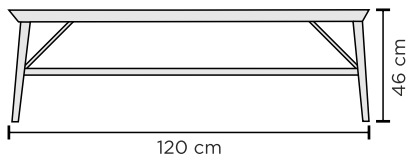

POIKKEUKSET

- Baaripöytä ei saatavilla koivu mustana.
- Penkki ei saatavilla koivuisena.

RUOKATUOLIN MITAT

RUOKAPÖYTIEN MITAT

(korkeus: 73 cm)

Jatkopöytä
Ø = 110 cm / 110 x 155 cm

SAAREKETUOLIN MITAT

BAARIPÖYDÄN MITTA

(korkeus: 93 cm)

PENKIN MITAT

TYÖPÖYDÄN MITTA

(korkeus: 73,5 cm)