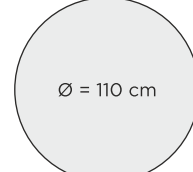

POIKKEUKSET

- Baaripöytä ei saatavilla koivu mustana.
- Penkki ei saatavilla koivuisena.

RUOKATUOLIN MITAT

RUOKAPÖYTIEN MITAT

(korkeus: 73 cm)

Jatkopöytä
Ø = 110 cm / 110 x 155 cm

SAAREKETUOLIN MITAT

BAARIPÖYDÄN MITTA

(korkeus: 93 cm)

PENKIN MITAT

TYÖPÖYDÄN MITTA

(korkeus: 73,5 cm)