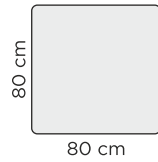

POIKKEUKSET

- Baaripöytä ei saatavilla koivu mustana.
- Penkki ei saatavilla koivuisena.

RUOKATUOLIN MITAT

RUOKAPÖYTIEN MITAT

(korkeus: 73 cm)

Jatkopöytä
Ø = 110 cm / 110 x 155 cm

SAAREKETUOLIN MITAT

BAARIPÖYDÄN MITTA

(korkeus: 93 cm)

PENKIN MITAT

TYÖPÖYDÄN MITTA

(korkeus: 73,5 cm)