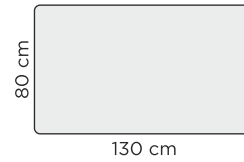

POIKKEUKSET

- Baaripöytä ei saatavilla koivu mustana.
- Penkki ei saatavilla koivuisena.

RUOKATUOLIN MITAT

RUOKAPÖYTIEN MITAT

(korkeus: 73 cm)

Jatkopöytä
Ø = 110 cm / 110 x 155 cm

SAAREKETUOLIN MITAT

BAARIPÖYDÄN MITTA

(korkeus: 93 cm)

PENKIN MITAT

TYÖPÖYDÄN MITTA

(korkeus: 73,5 cm)