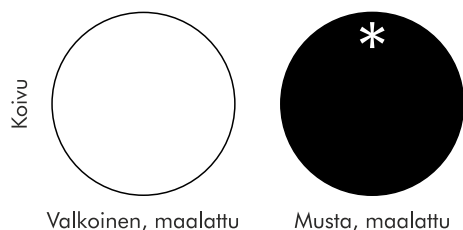

VÄRIVAIHTOEHDOT

TUOLIT

Tammi: Massiivipuuta.
Koivu: Massiivipuuta, istuin maalattua MDF-levyä.
Huom! Tuoli saatavilla koivurungolla ja tammi istuimella.

PÖYDÄT

Tammi: Jalat massiivipuuta, kansi tammiviilutettua MDF-levyä.
Koivu: Jalat massiivipuuta, kansi maalattua MDF-levyä.

* = Ruokapöydän mustassa väri vaihtoehdossa runko maalattua koivua ja kansi tammiviilutettua MDF -levyä.

POIKKEUKSET

- Baaripöytä ei saatavilla koivu mustana.
- Penkki ei saatavilla koivuisena.