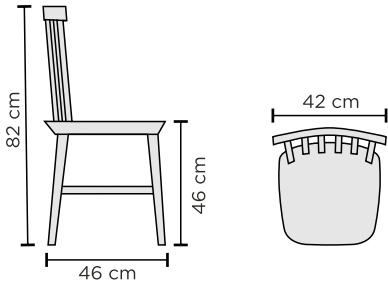

POIKKEUKSET

- Baaripöytä ei saatavilla koivu mustana.
- Penkki ei saatavilla koivuisena.

RUOKATUOLIN MITAT

RUOKAPÖYTIEN MITAT

(korkeus: 73 cm)

Jatkopöytä
Ø = 110 cm / 110 x 155 cm

SAAREKETUOLIN MITAT

BAARIPÖYDÄN MITTA

(korkeus: 93 cm)

PENKIN MITAT

TYÖPÖYDÄN MITTA

(korkeus: 73,5 cm)