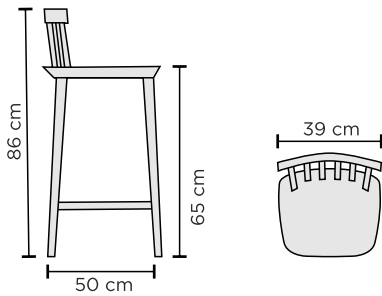

POIKKEUKSET

- Baaripöytä ei saatavilla koivu mustana.
- Penkki ei saatavilla koivuisena.

RUOKATUOLIN MITAT

RUOKAPÖYTIEN MITAT

(korkeus: 73 cm)

Jatkopöytä
Ø = 110 cm / 110 x 155 cm

SAAREKETUOLIN MITAT

BAARIPÖYDÄN MITTA

(korkeus: 93 cm)

PENKIN MITAT

TYÖPÖYDÄN MITTA

(korkeus: 73,5 cm)