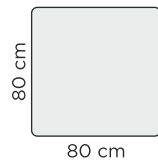

POIKKEUKSET

- Baaripöytä ei saatavilla koivu mustana.
- Penkki ei saatavilla koivuisena.

RUOKATUOLIN MITAT

RUOKAPÖYTIEN MITAT

(korkeus: 73 cm)

Jatkopöytä
Ø = 110 cm / 110 x 155 cm

SAAREKETUOLIN MITAT

BAARIPÖYDÄN MITTA

(korkeus: 93 cm)

PENKIN MITAT

TYÖPÖYDÄN MITTA

(korkeus: 73,5 cm)