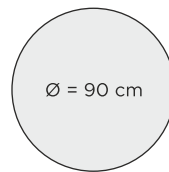

POIKKEUKSET

- Baaripöytä ei saatavilla koivu mustana.
- Penkki ei saatavilla koivuisena.

RUOKATUOLIN MITAT

RUOKAPÖYTIEN MITAT

(korkeus: 73 cm)

Jatkopöytä
Ø = 110 cm / 110 x 155 cm

SAAREKETUOLIN MITAT

BAARIPÖYDÄN MITTA

(korkeus: 93 cm)

PENKIN MITAT

TYÖPÖYDÄN MITTA

(korkeus: 73,5 cm)