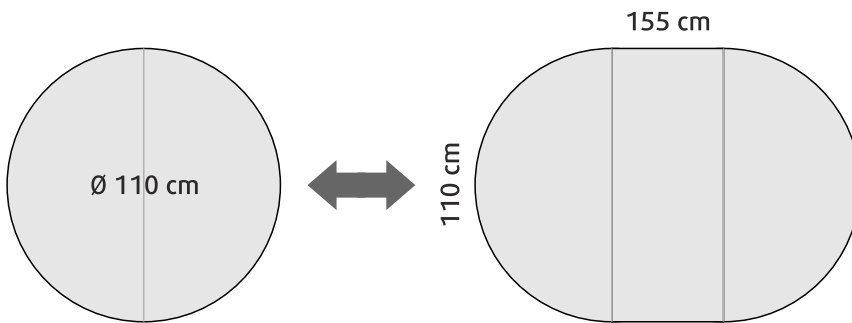

Massiivikoivua, istuimet/kannet maalattua MDF levyä.

* = Vain ruokatuoliin

Mitat ja tiedot

Pöydän korkeus: 73 cm
Pöydänjalat 55x55mm massiivipuuta
Pöydän sarjalaudan korkeus: 72mm

PÖYDÄN KOKOVAIHTOEHDOT

Pyöreä jatkopöytä: Ø 110 cm / 110x155cm
(Huom! Ei säilytyspaikkaa 110*45cm jatkopalalle)