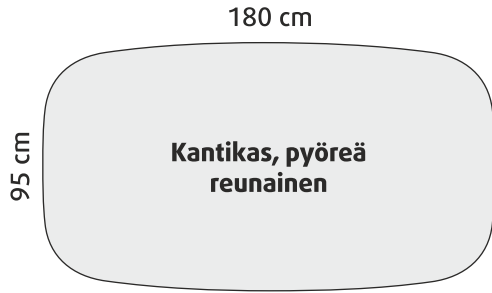

pohjanmaan

MUUNNELTAVUUS

- Valitse pöydän koko
- Valitse puuväri

VÄRIVAIHTOEHDOT

Lakattu tammi

Teak,
petsattuMusta,
petsattuSmoked,
petsattuNordic,
petsattu

Massiivitammea, kannet MDF + tammiviilua.

Valkoinen,
maalattuMusta,
maalattu

Massiivikoivua, istuimet/kannet maalattua MDF levyä.

* = Vain ruokatuoliin

Mitat ja tiedot

Pöydän korkeus: 73 cm
Pöydänjalat 55x55mm massiivipuuta
Pöydän sarjalaudan korkeus: 72mm

PÖYDÄN KOKOVAIHTOEHDOT

Pyöreä jatkopöytä: Ø 110 cm / 110x155cm
(Huom! Ei säilytyspaikkaa 110*45cm jatkopalalle)