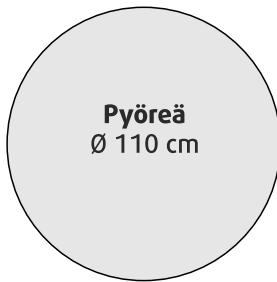

Massiivikoivua, istuimet/kannet maalattua MDF levyä.

* = Vain ruokatuoliin

Mitat ja tiedot

Pöydän korkeus: 73 cm
Pöydänjalat 55x55mm massiivipuuta
Pöydän sarjalaudan korkeus: 72mm

PÖYDÄN KOKOVAIHTOEHDOT

Pyöreä jatkopöytä: Ø 110 cm / 110x155cm
(Huom! Ei säilytyspaikkaa 110*45cm jatkopalalle)