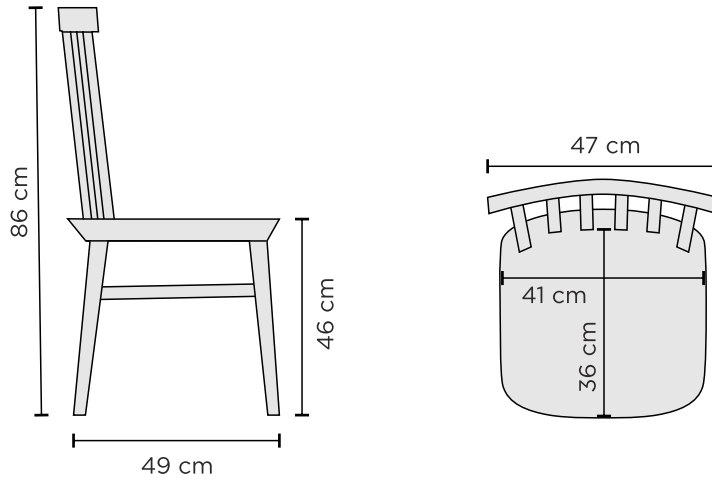

KUVA

Kokoonpano: Lilja pöytä 190x90cm ja Lilja tuolit, Nordic koivu/musta koivu.

LILJA

Retroa henkivä Lilja-ruokaryhmä on yhdistelmä ajatonta, perinteistä sekä trendikästä muotokieltä. Viistot, alapäin kapenevat jalat luovat lisäksi kevyen olemuksen. Ruokaryhmä tuo ruokailutilaan raikasta ja arkisen kaunista ilmettä, ja sen pystylinjat luovat tuotteille kevyen, mutta tukevan ulkomuodon.

MUUNNELTAVUUS

- Valitse puuväri (pöytä saatavilla kaksivärisenä (kansi- + runkoväri))
- Valitse pöydän koko

VÄRIVAIHTOEHDOT

TUOLIN MITAT

PÖYDÄN MITAT (korkeus 75 cm)