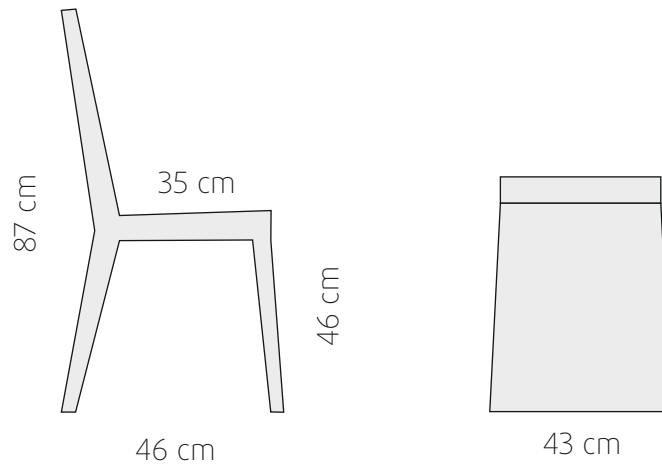

Nordic, petsattu

Koivu, lakattu

Pyökki, petsattu

Tumma pähkinä,
petsattu

Harmaa, petsattu

Valkoinen, maalattu

TUOLIN MITAT

PÖYTIEN MITAT
(korkeus 75 cm)