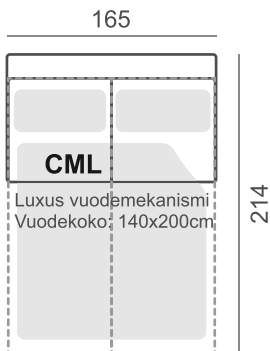

ISTUINMUKAVUUS

- Soft kovuusluokan istuin (vakio)

JALKAMALLIVAIHTOEHDOT

- | | | |
|----------|----------|---|
| • 115M/6 | • 401M/6 | Tarkista jalkojen sopivuus valitsemaasi käsinojamalliin jälleenmyyjältäsi. Valitse jalan väri vaihtoehto. |
| • 115/6 | • 401/6 | |
| • 119M/6 | • 402M/6 | |
| • 216/6 | • 402/6 | |
| • 217/6 | | |
| • 218/6 | | |
- Suosittelimamme jalkamalleja: 401/6 ja 402/6.

MODULIOSAT

* Mekanismi-istuin
ei ole liitettävissä
vuodemekanismiin

Saatavana
Smart Audio
-järjestelmällä

VUODEMEKANISMIT

*Vain MEDIUM -istuinkovudella.
Mekanismin kiinnitys aina käsinojiin.

KÄSINOJAVAIHTOEHDOT