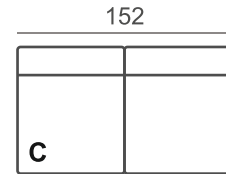

MODULIOSAT

* Mekanismi-istuin
ei ole liitettävissä
vuodemekanismiin

Saatavana
Smart Audio
-järjestelmällä

VUODEMEKANISMIT

*Vain MEDIUM -istuinkovudella.
Mekanismin kiinnitys aina käsinojiin.

KÄSINOJAVAIHTOEHDOT

Saatavana
Smart Audio
-järjestelmällä