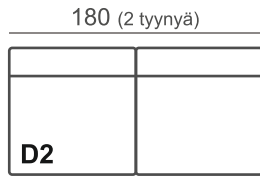

MODULIOSAT

* Mekanismi-istuin
ei ole liitettävissä
vuodemekanismiin

Saatavana
Smart Audio
-järjestelmällä

VUODEMEKANISMIT

*Vain MEDIUM -istuinkovudella.
Mekanismin kiinnitys aina käsinojiin.

KÄSINOJAVAIHTOEHDOT

Saatavana
Smart Audio
-järjestelmällä