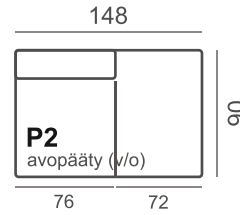

MODULIOSAT

* Mekanismi-istuin
ei ole liitettävissä
vuodemekanismiin