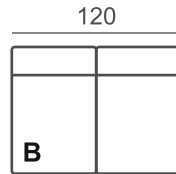

MODULIOSAT

* Mekanismi-istuin
ei ole liitettävissä
vuodemekanismiin

Saatavana
Smart Audio
-järjestelmällä

VUODEMEKANISMIT

*Vain MEDIUM -istuinkovudella.
Mekanismin kiinnitys aina käsinojiin.

KÄSINOJAVAIHTOEHDOT

Saatavana
Smart Audio
-järjestelmällä