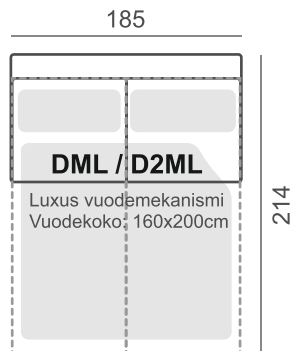

ISTUINMUKAVUUS

- Soft kovuusluokan istuin (vakio)

JALKAMALLIVAIHTOEHDOT

- | | | |
|----------|----------|---|
| • 115M/6 | • 401M/6 | Tarkista jalkojen sopivuus valitsemaasi käsinojamalliin jälleenmyyjältäsi. Valitse jalan väri vaihtoehto. |
| • 115/6 | • 401/6 | |
| • 119M/6 | • 402M/6 | |
| • 216/6 | • 402/6 | |
| • 217/6 | | |
| • 218/6 | | |
- Suosittelimamme jalkamalleja: 401/6 ja 402/6.

MODULIOSAT

* Mekanismi-istuin
ei ole liitettävissä
vuodemekanismiin

Saatavana
Smart Audio
-järjestelmällä

VUODEMEKANISMIT

*Vain MEDIUM -istuinkovudella.
Mekanismin kiinnitys aina käsinojiin.

KÄSINOJAVAIHTOEHDOT