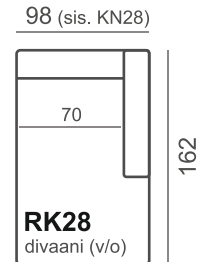

MODULIOSAT

* Mekanismi-istuin
ei ole liitettävissä
vuodemekanismiin