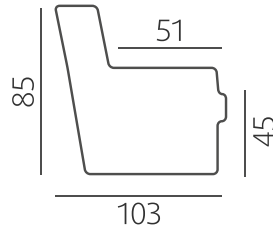

ISTUINMUKAVUUS

- Soft kovuusluokan istuin (vakio)

JALKAMALLIVAIHTOEHDOT

- | | | |
|----------|----------|---|
| • 115M/6 | • 401M/6 | Tarkista jalkojen sopivuus valitsemaasi käsinojamalliin jälleenmyyjältäsi. Valitse jalan väri vaihtoehto. |
| • 115/6 | • 401/6 | |
| • 119M/6 | • 402M/6 | |
| • 216/6 | • 402/6 | |
| • 217/6 | | |
| • 218/6 | | |
- Suosittelimamme jalkamalleja: 401/6 ja 402/6.