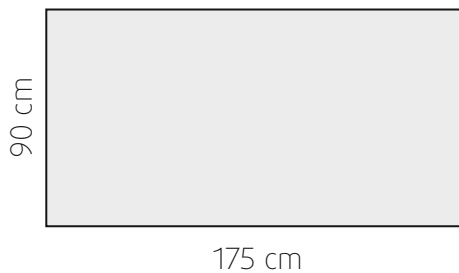

TUOLIN MITAT

PÖYTIEN MITAT (korkeus 75 cm)

Pöytiin saatavilla karkaistu 6mm lasikansi (ei jatkopöytään)