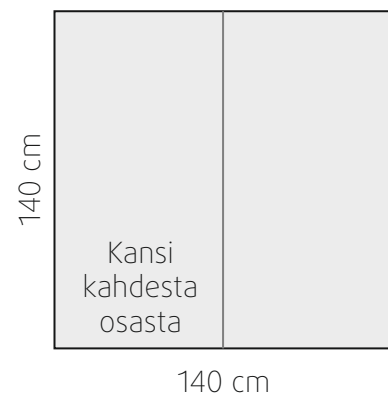

MUUNNELTAVUUS

- Pöydän koko
- Puuväri (myös 2-väri vaihtoehto, runko + kansi/istuim)
- Puinen tai verhoiltu tuolin istuin
- Verhoilumateriaali istuimeen

LISÄVARUSTEET (lisähinta)

- Karkaistu 6mm lasikansi pöytiin (ei jatkopöytäin)
- Kiinteän pöydän pienennys (5cm välein)

TUOLIN MITAT

PÖYTIEN MITAT (korkeus 75 cm)

Pöytiin saatavilla karkaistu 6mm lasikansi (ei jatkopöytään)