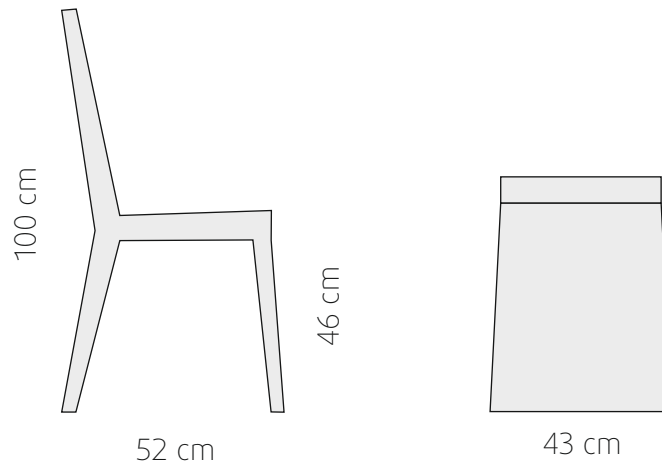

MUUNNELTAVUUS

- Pöydän koko
- Puuväri (myös 2-väri vaihtoehto, runko + kansi/istuim)
- Puinen tai verhoiltu tuolin istuin
- Verhoilumateriaali istuimeen

LISÄVARUSTEET (lisähinta)

- Karkaistu 6mm lasikansi pöytiin (ei jatkopöytäin)
- Kiinteän pöydän pienennys (5cm välein)

TUOLIN MITAT

PÖYTIEN MITAT (korkeus 75 cm)

Pöytiin saatavilla karkaistu 6mm lasikansi (ei jatkopöytään)