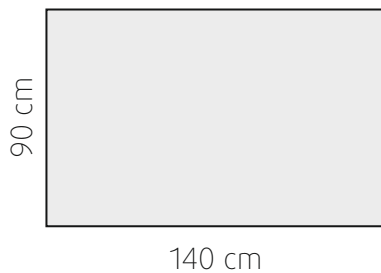

TUOLIN MITAT

PÖYTIEN MITAT (korkeus 75 cm)

Pöytiin saatavilla karkaistu 6mm lasikansi (ei jatkopöytään)