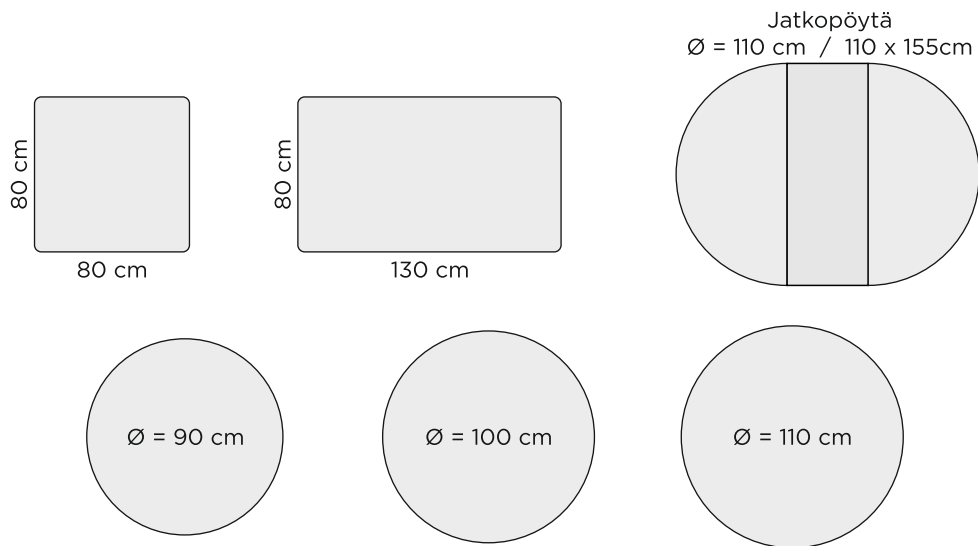

* = Ruokapöydän mustassa väri vaihtoehdossa runko maalattua koivua ja kansi tammiviilutettua MDF-levyä.

POIKKEUKSET • Baaripöytä ei saatavilla koivu mustana.

RUOKATUOLIN MITAT

RUOKAPÖYTIIEN MITAT

(korkeus: 73 cm)

SAAREKETUOLIN MITAT

BAARIPÖYDÄN MITTA

(korkeus: 93 cm)