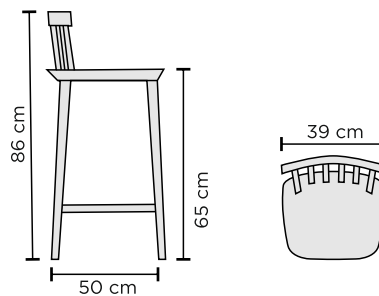

* = Ruokapöydän mustassa väri vaihtoehdossa runko maalattua koivua ja kansi tammiviilutettua MDF-levyä.

POIKKEUKSET • Baaripöytä ei saatavilla koivu mustana.

RUOKATUOLIN MITAT

RUOKAPÖYTIIEN MITAT

(korkeus: 73 cm)

SAAREKETUOLIN MITAT

BAARIPÖYDÄN MITTA

(korkeus: 93 cm)