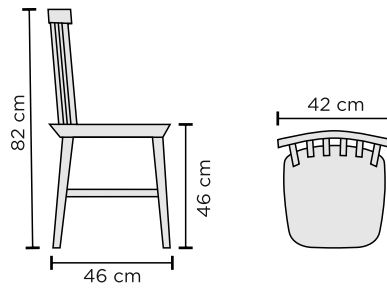

* = Ruokapöydän mustassa väri vaihtoehdossa runko maalattua koivua ja kansi tammiviilutettua MDF-levyä.

POIKKEUKSET • Baaripöytä ei saatavilla koivu mustana.

RUOKATUOLIN MITAT

RUOKAPÖYTIIEN MITAT

(korkeus: 73 cm)

SAAREKETUOLIN MITAT

BAARIPÖYDÄN MITTA

(korkeus: 93 cm)