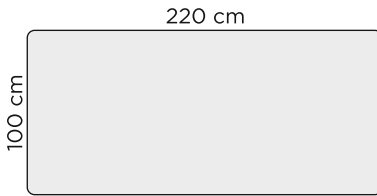

Mitat

Kansi 30mm massiivikoivua tai massiivitammea
Pöydän korkeus: 75 cm

PÖYTIEN KOKOVAIHTOEHDOT