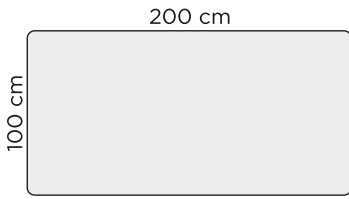

Mitat

Kansi 30mm massiivikoivua tai massiivitammea
Pöydän korkeus: 75 cm

PÖYTIEN KOKOVAIHTOEHDOT