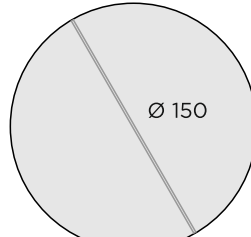

VIISTETTY
Väri & materiaali
sama kannen kanssa