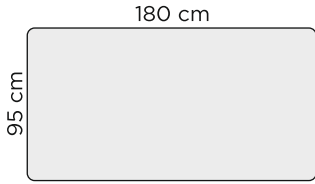

Mitat

Kansi 30mm massiivikoivua tai massiivitammea
Pöydän korkeus: 75 cm

PÖYTIEN KOKOVAIHTOEHDOT