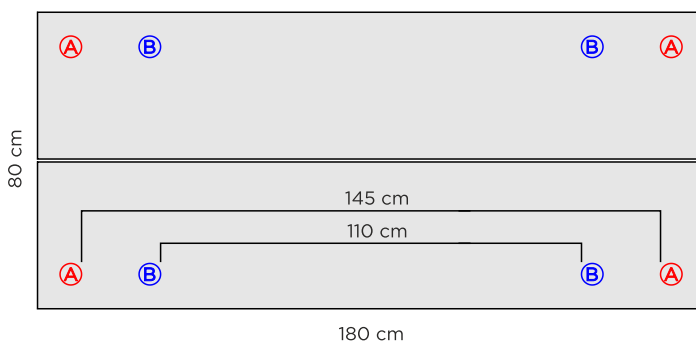

RUOKATUOLIN MITAT

RUOKAPÖYDÄN MITAT

Korkeus 75,5 cm ; Kannen paksuus 29 mm

Huom! Jalat voidaan asentaa pöytäta-
sont päihin **A** tai sisempään **B** kiinnityskohtaan.