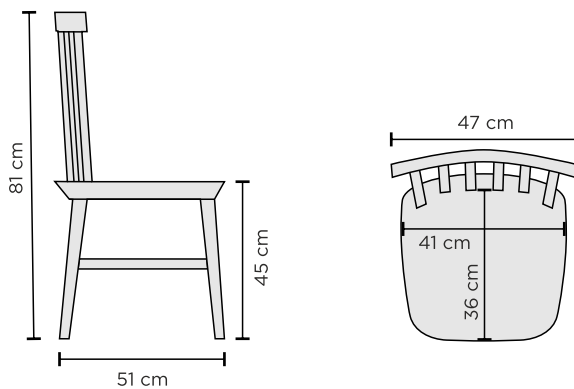

RUOKATUOLIN MITAT

RUOKAPÖYDÄN MITAT

Korkeus 75,5 cm ; Kannen paksuus 29 mm

Huom! Jalat voidaan asentaa pöytäta-
sont päihin **A** tai sisempään **B** kiinnityskohtaan.