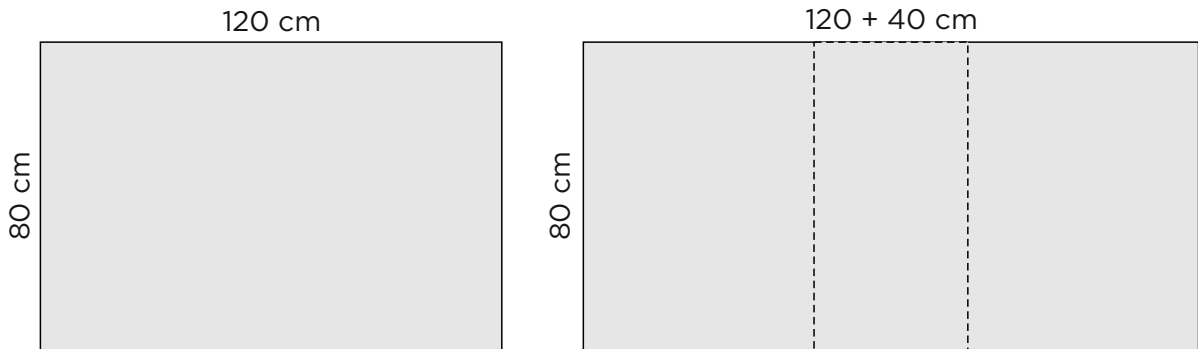

MUUNNELTAVUUS

- Pöydän koko
- Tuoliin puinen tai verhoiltu istuin
- Istuimen verhoilumateriaali
- Puuväri

LISÄVARUSTEET (lisähinta)

- Pöydän pienennys 5 cm välein

VÄRIVAIHTOEHDOT

PÖYDÄT (korkeus 75 cm)

TUOLI