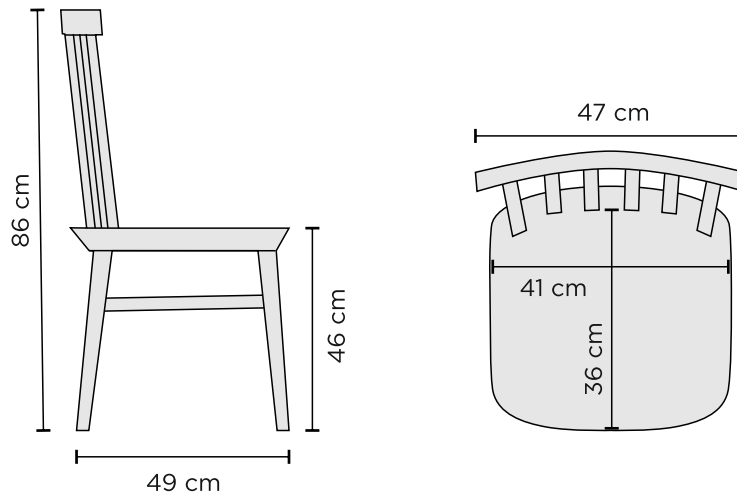

## KUVA

Lilja tuoli, Teak tammi.  
Lilja pöytä Ø110cm ja Lilja tuolit, valkoinen.

## MUUNNELTAVUUS

- Valitse puuväri (pöytä saatavilla kaksivärisenä (kansi- + runkoväri))
- Valitse pöydän koko

## VÄRIVAIHTOEHDOT

**TUOLIN MITAT**

**PÖYTIEN MITAT** (korkeus 75 cm, kansipaksuus 25mm)